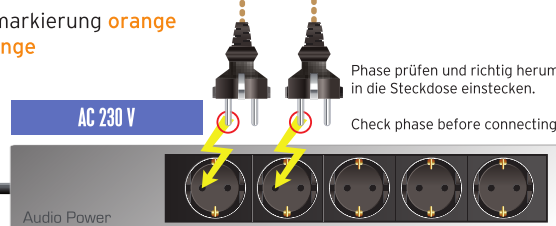

Phono - Kabel symmetrisch mit Tiffany - XLR
 Phono - Balanced cable with Tiffany plug - XLR
 XLR - XLR
 Cinch - XLR

DAC1 PRE im Durchschleif-/DIGM-Betrieb mit Festpegel-Ausgang und optischer DIGM-Kontrolle. Farbmarkierung orange
 DAC1 PRE in Loop-Through-/DIGM- Mode with fixed output and optical DIGM control. Colour code orange

⚠ Achtung! In dieser Kombination nur mit BMC-Verstärkern!
 ⚠ Attention! For BMC Power Amplifiers exclusively!

B.M.C. Configuration Mono

The Sound of Nature

www.bmc-audio.com